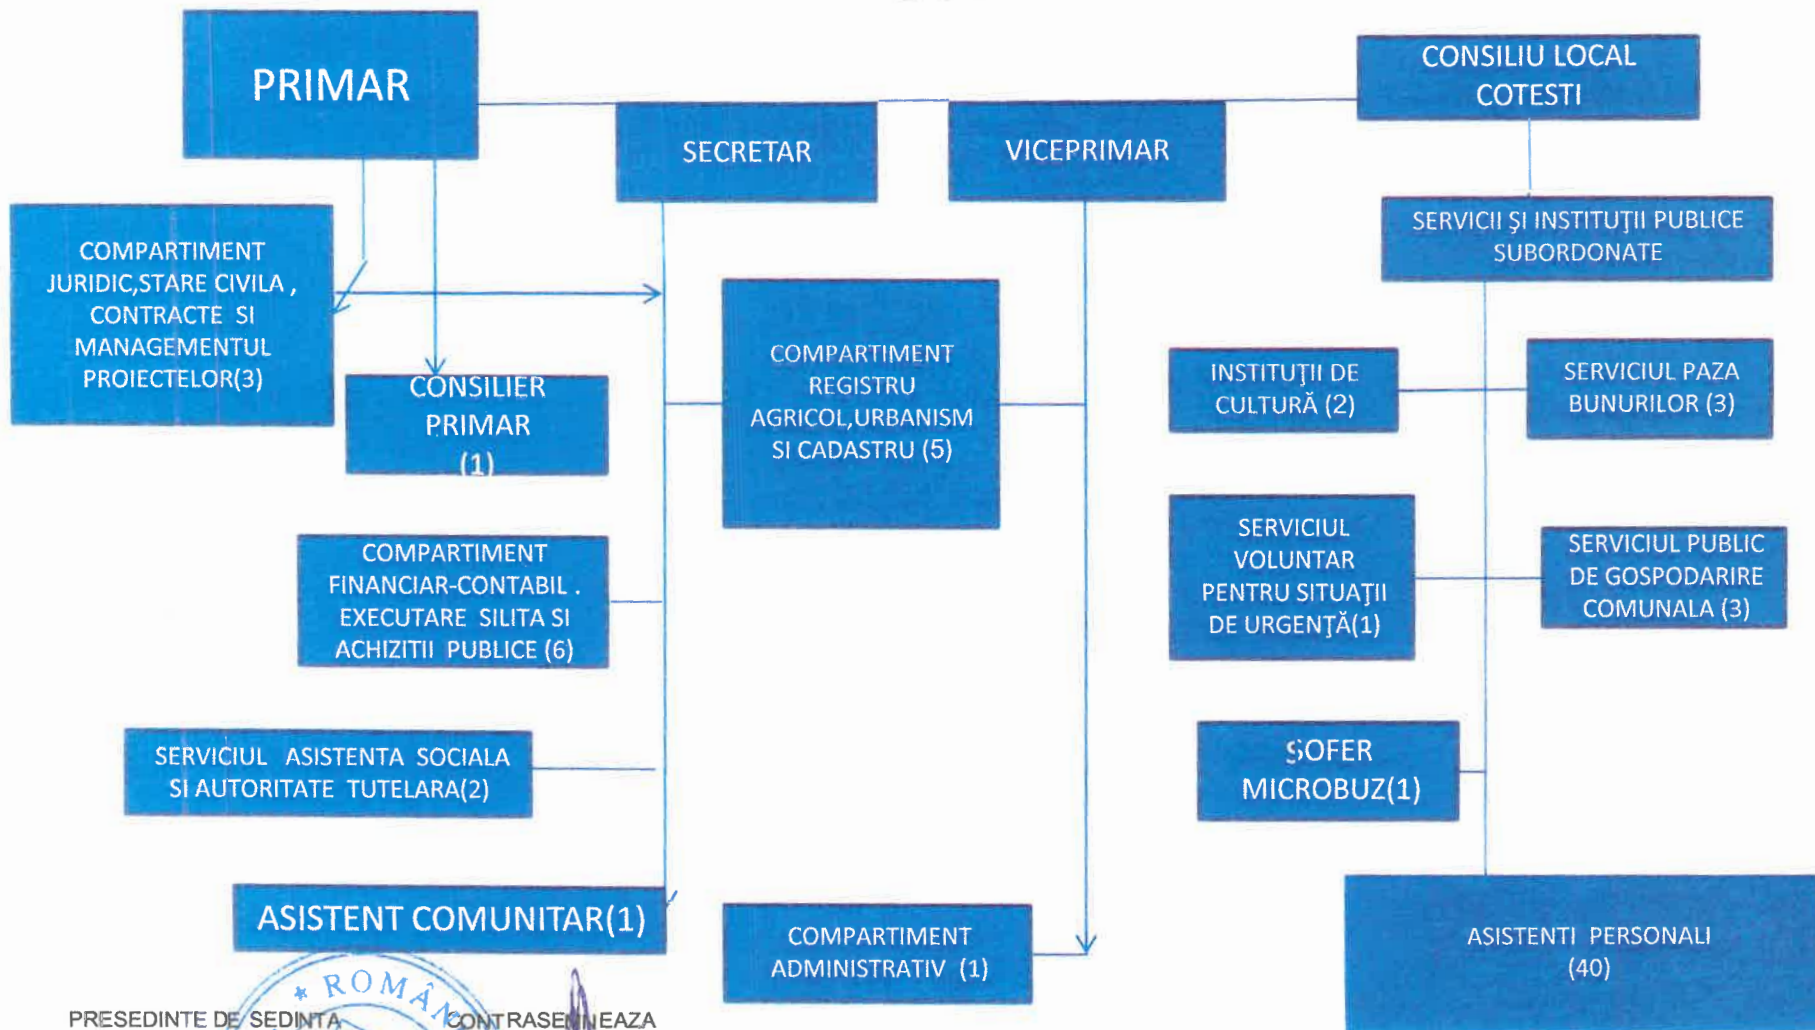

ORGANIGRAMA

PRESEDINTE DE SEDINTA  
BOSCAN MARIUS NELU

CONTRASENIEAZA  
SECRETAR ULAT COTESTI  
MANTA FLORIN-CATALIN